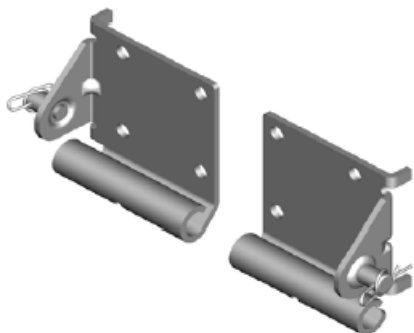

**ERSC70 DOLNY UCHWYT ROLKI**  
**Nr Art.:** 200099

**Cena detaliczna: 5,72 € (brutto) / para** Cena zawiera podatek VAT

**Cena fabryczna: 9.50 € (netto) / para** Cena bez podatku VAT

**OPIS PRODUKTU**

materiał: stal ocynkowana  
grubość: 3.0mm  
max ciężar drzwi: 165kg