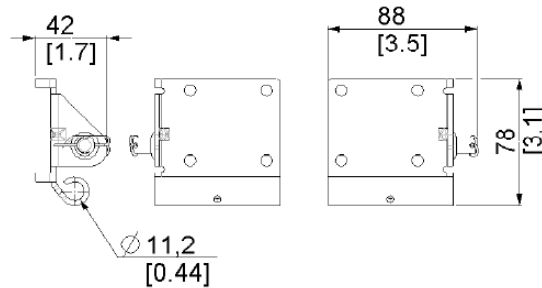

ERSC70 DOLNY UCHWYT ROLKI
Nr Art.: 200099

Cena detaliczna: 26,00 zł (brutto) / para Cena zawiera podatek VAT

Cena fabryczna: 9.50 € (netto) / para Cena bez podatku VAT

OPIS PRODUKTU

materiał: stal ocynkowana
grubość: 3.0mm
max ciężar drzwi: 165kg