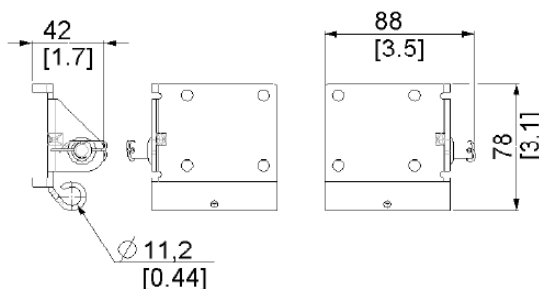

**ERSC70 DOLNY UCHWYT ROLKI**  
**Nr Art.:** 200099

**Cena detaliczna: 5,72 € (brutto) / para** Cena zawiera podatek VAT

**Cena fabryczna: 9.50 € (netto) / para** Cena bez podatku VAT

**OPIS PRODUKTU**

materiał: stal ocynkowana  
grubość: 3.0mm  
max ciężar drzwi: 165kg