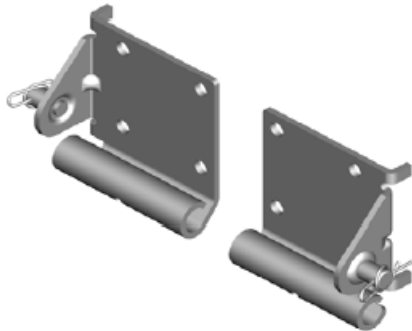

ERSC70 DOLNY UCHWYT ROLKI
Nr Art.: 200099

Cena detaliczna: 26,00 zł (brutto) / para Cena zawiera podatek VAT

Cena fabryczna: 9.50 € (netto) / para Cena bez podatku VAT

OPIS PRODUKTU

materiał: stal ocynkowana
grubość: 3.0mm
max ciężar drzwi: 165kg