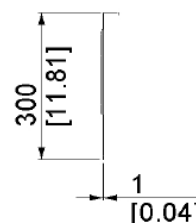

ERSX BOCZNA BLACHA ŁUKÓW
Nr Art.: 212490

Cena detaliczna: 35,00 zł (brutto) / para Cena zawiera podatek VAT

Cena fabryczna: € (netto) / para Cena bez podatku VAT

OPIS PRODUKTU

materiał: stal galwanizowana
do zastosowania w systemie eRSX

DODATKOWE INFORMACJE

Waga brak

Jednostka Miary para

Klasa wysyłkowa