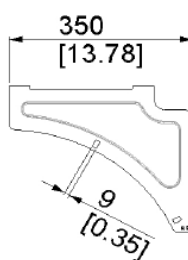

ERSX BOCZNA BLACHA ŁUKÓW
Nr Art.: 212490

Cena detaliczna: 35,00 zł (brutto) / para Cena zawiera podatek VAT

Cena fabryczna: € (netto) / para Cena bez podatku VAT

OPIS PRODUKTU

materiał: stal galwanizowana
do zastosowania w systemie eRSX

DODATKOWE INFORMACJE

Waga brak

Jednostka Miary para

Klasa wysyłkowa