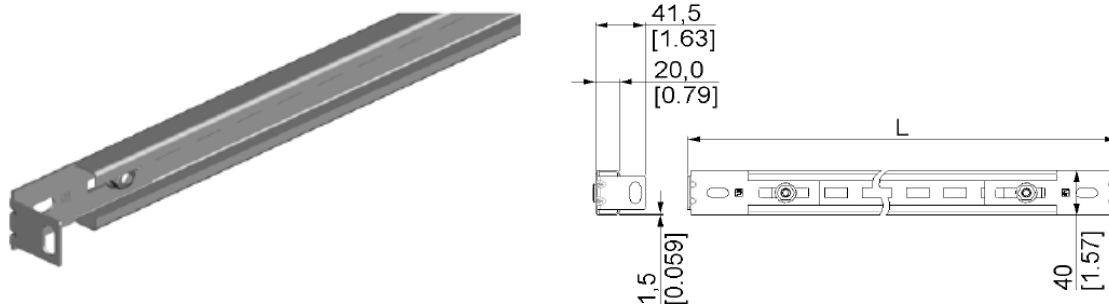

ERSX C-PROFIL 40X20X22X1,5MM L 3065MM DOPOSAŻONY W 212292 (2 SZTUKI)
Nr Art.: 213053

Cena detaliczna: 93,00 zł (brutto) / szt. Cena zawiera podatek VAT

Cena fabryczna: € (netto) / szt. Cena bez podatku VAT

OPIS PRODUKTU

materiał: stal galwanizowana
wymiary: 40x20x22x1,5mm
doposażony w 212292

DODATKOWE INFORMACJE

Waga	brak
Jednostka Miary	sztuka
Klasa wysyłkowa	