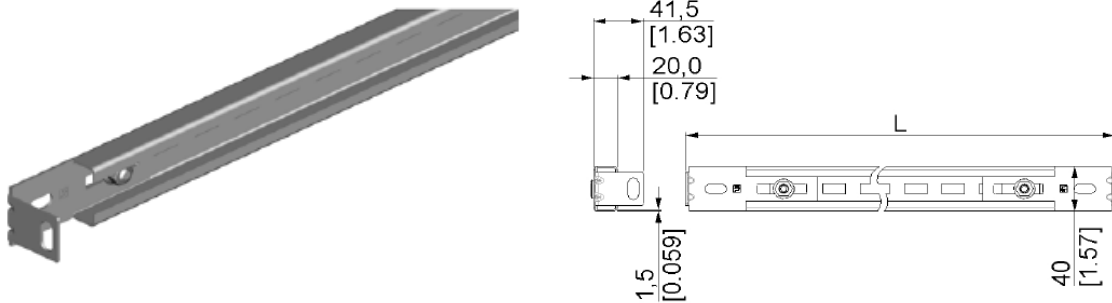

**ERSX C-PROFIL 40X20X22X1,5MM L 3065MM DOPOSAŻONY W 212292 (2 SZTUKI)**  
**Nr Art.:** 213053

**Cena detaliczna: 20,46 € (brutto) / szt. Cena zawiera podatek VAT**

**Cena fabryczna: € (netto) / szt. Cena bez podatku VAT**

## OPIS PRODUKTU

materiał: stal galwanizowana  
wymiary: 40x20x22x1,5mm  
doposażony w 212292

## DODATKOWE INFORMACJE

<b>Waga</b>	3,22 kg
<b>Jednostka Miary</b>	sztuka
<b>Materiał</b>	Stal
<b>Producent</b>	Komponenty do bram Sp. z o.o. Adres: ul. Wycieczkowa 26 91-518 Łódź Polska Kontakt: email:biuro@kdb-polska.pl telefon: +48505331431
<b>Zastosowanie</b>	brama segmentowa
<b>Klasa wysyłkowa</b>	Dłużyca