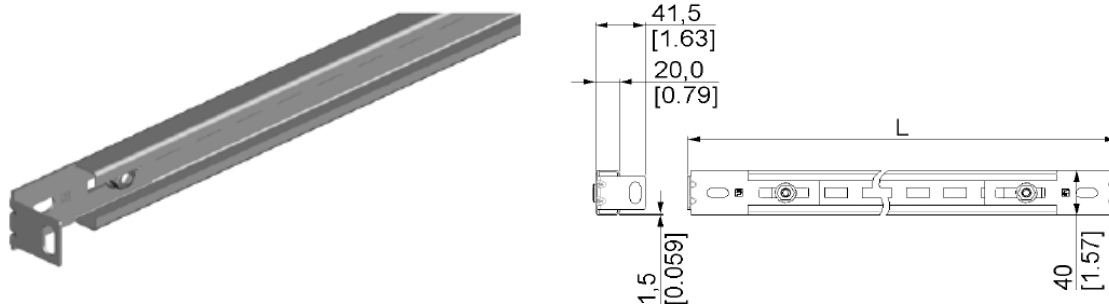

ERSX C-PROFIL 40X20X22X1,5MM L 4065MM DOPOSAŻONY W 212292 (2 SZTUKI)
Nr Art.: 215184

Cena detaliczna: 118,00 zł (brutto) / szt. Cena zawiera podatek VAT

Cena fabryczna: € (netto) / szt. Cena bez podatku VAT

OPIS PRODUKTU

materiał: stal galwanizowana
wymiary: 40x20x22x1,5mm
doposażony w 212292

DODATKOWE INFORMACJE

Waga	brak
Jednostka Miary	sztuka
Klasa wysyłkowa	