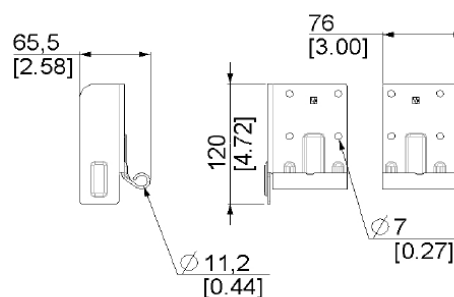

**ERSX DOLNY BOCZNY UCHWYT ROLKI**  
**Nr Art.:** 212188

**Cena detaliczna: 4,84 € (brutto) / szt. Cena zawiera podatek VAT**

**Cena fabryczna: 9.50 € (netto) / szt. Cena bez podatku VAT**

**OPIS PRODUKTU**

materiał: stal ocynkowana  
grubość: 2.5mm  
max ciężar drzwi: 120kg

**DODATKOWE INFORMACJE**

<b>Waga</b>	brak
<b>Klasa wysyłkowa</b>	Standard