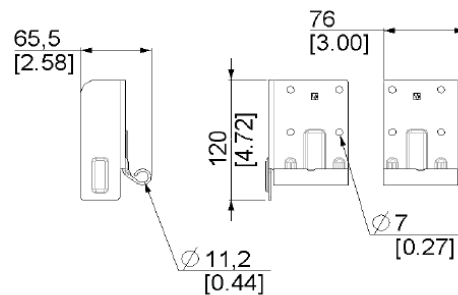

**ERSX DOLNY BOCZNY UCHWYT ROLKI**  
**Nr Art.: 212188**

**Cena detaliczna: 4,84 € (brutto) / szt. Cena zawiera podatek VAT**

**Cena fabryczna: 9.50 € (netto) / szt. Cena bez podatku VAT**

**OPIS PRODUKTU**

materiał: stal ocynkowana  
grubość: 2.5mm  
max ciężar drzwi: 120kg

**DODATKOWE INFORMACJE**

<b>Waga</b>	0,55 kg
<b>Producent</b>	Komponenty do bram Sp. z o.o. Adres: ul. Wycieczkowa 26 91-518 Łódź Polska Kontakt: email:biuro@kdb-polska.pl telefon: +48505331431
<b>Materiał</b>	Stal
<b>Zastosowanie</b>	brama segmentowa