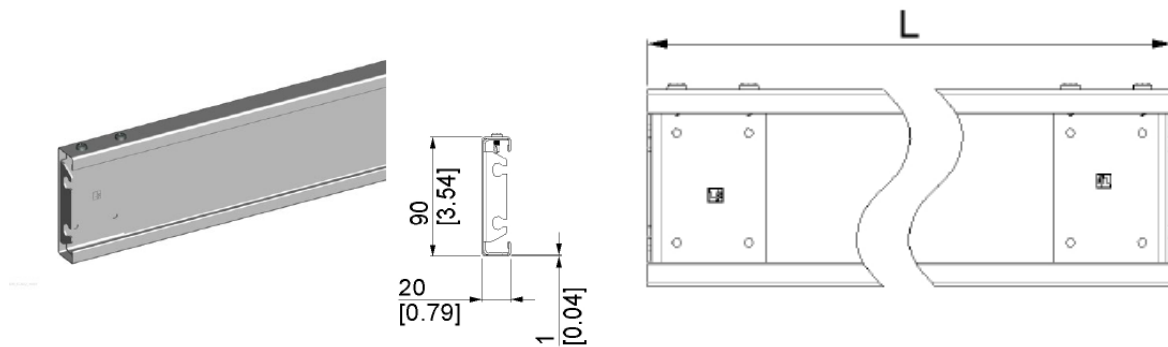

**ERSX DOPOSAŻONY PROFIL NADPROŻA GALWANIZOWANY 90X2510X1,0MM
ZAKOŃCZONY DWOMA UCHWYTAMI BOCZNYMI**
Nr Art.: 213066

Cena detaliczna: 92,00 zł (brutto) / szt. Cena zawiera podatek VAT

Cena fabryczna: € (netto) / szt. Cena bez podatku VAT

OPIS PRODUKTU

materiał: stal galwanizowana
długość: L=2510mm
stosować w systemie eRSX
zakończony dwoma uchwytami bocznymi

DODATKOWE INFORMACJE

Waga	3,2 kg
Jednostka Miary	sztuka
Materiał	Stal
Producent	Komponenty do bram Sp. z o.o. Adres: ul. Wycieczkowa 26 91-518 Łódź Polska Kontakt: email:biuro@kdb-polska.pl telefon: +48505331431
Zastosowanie	brama segmentowa