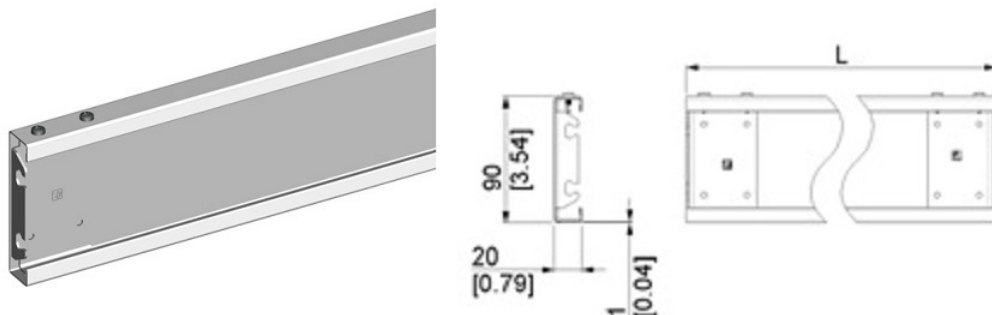

**ERSX DOPOSAŻONY PROFIL NADPROŻA GALWANIZOWANY 90X2635X1,0MM
ZAKOŃCZONY DWOMA UCHWYTAMI BOCZNYMI**

Nr Art.: 213069

Cena detaliczna: 96,00 zł (brutto) / szt. Cena zawiera podatek VAT

Cena fabryczna: 14.00 € (netto) / szt. Cena bez podatku VAT

OPIS PRODUKTU

Profil nadproża 10x20x90x20x10mm

Posiada uchwyty montażowe do mocowania do prowadnic pionowych

Materiał: Stal ocynkowana 1.0mm

Długość: 2635mm

DODATKOWE INFORMACJE

Waga 3,34 kg

Producent