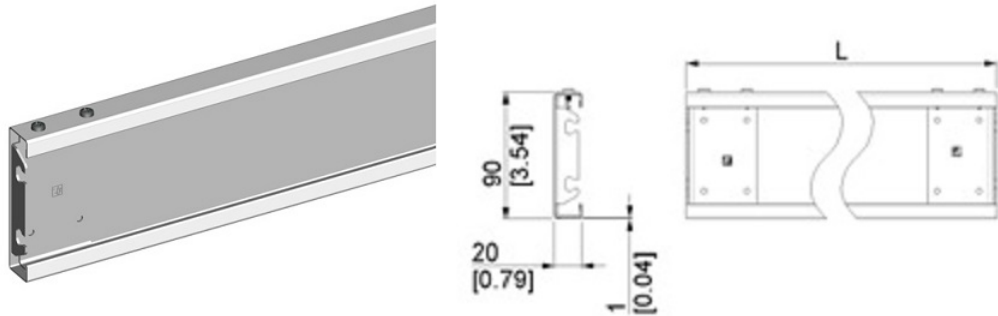

**ERSX DOPOSAŻONY PROFIL NADPROŻA GALWANIZOWANY 90X2760X1,0 MM
ZAKOŃCZONY DWOMA UCHWYTAMI BOCZNYMI**
Nr Art.: 213070

Cena detaliczna: 99,00 zł (brutto) / szt. Cena zawiera podatek VAT

Cena fabryczna: 14.50 € (netto) / szt. Cena bez podatku VAT

OPIS PRODUKTU

Profil nadproża 10x20x90x20x10mm
Posiada uchwyty montażowe do mocowania do przewodnic pionowych
Materiał: Stal ocynkowana 1.0mm
Długość: 2760mm

DODATKOWE INFORMACJE

Waga	brak
Klasa wysyłkowa	Dłużyca