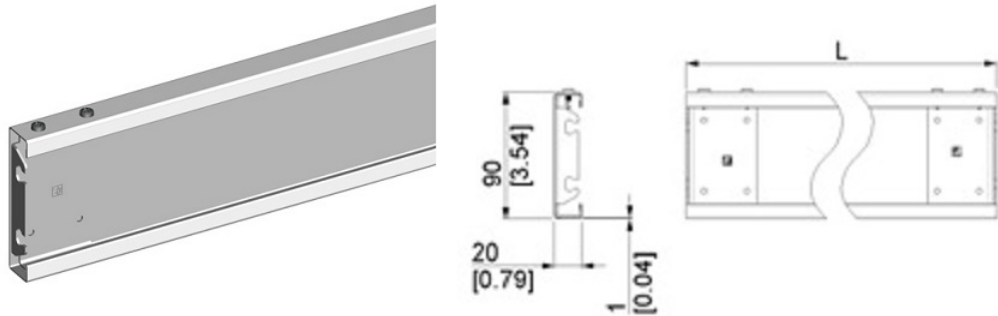

**ERSX DOPOSAŻONY PROFIL NADPROŻA GALWANIZOWANY 90X2760X1,0 MM  
ZAKOŃCZONY DWOMA UCHWYTAMI BOCZNYMI**  
Nr Art.: 213070

**Cena detaliczna: 99,00 zł (brutto) / szt. Cena zawiera podatek VAT**

**Cena fabryczna: 14.50 € (netto) / szt. Cena bez podatku VAT**

### OPIS PRODUKTU

Profil nadproża 10x20x90x20x10mm  
Posiada uchwyty montażowe do mocowania do przewodnic pionowych  
Materiał: Stal ocynkowana 1.0mm  
Długość: 2760mm