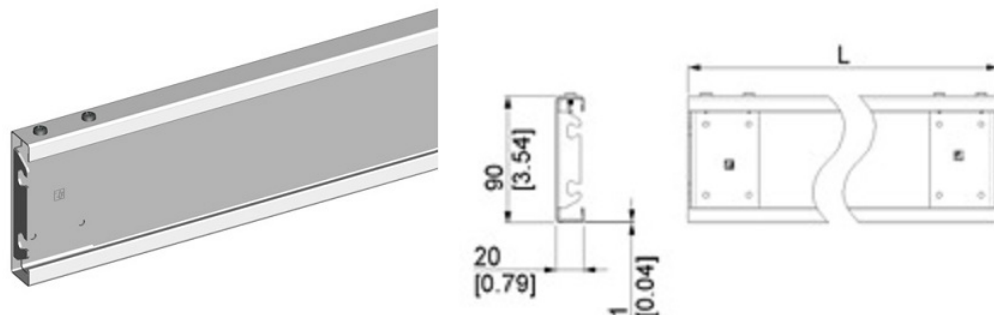

**ERSX DOPOSAŻONY PROFIL NADPROŻA GALWANIZOWANY 90X3010X1,0MM
ZAKOŃCZONY DWOMA UCHWYTAMI BOCZNYMI**

Nr Art.: 213071

Cena detaliczna: 23,54 € (brutto) / szt. Cena zawiera podatek VAT

Cena fabryczna: 16.00 € (netto) / szt. Cena bez podatku VAT

OPIS PRODUKTU

Profil nadproża 10x20x90x20x10mm
Długość: 3010mm
Materiał: Stal ocynkowana 1.0 mm

DODATKOWE INFORMACJE

Waga	brak
Klasa wysyłkowa	Dłużycyca