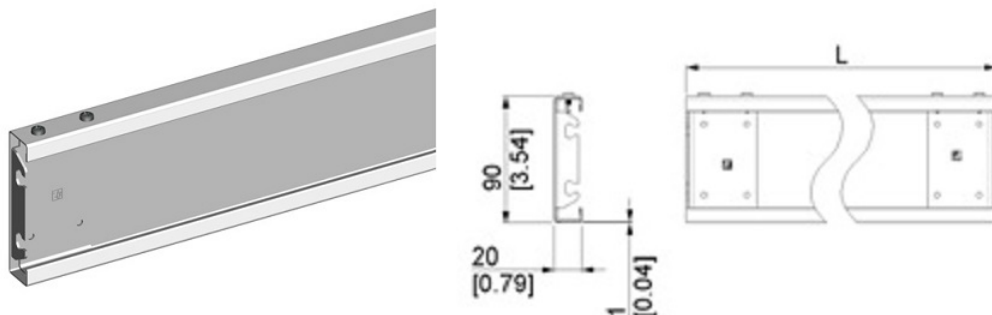

**ERSX DOPOSAŻONY PROFIL NADPROŻA GALWANIZOWANY 90X3010X1,0MM  
ZAKOŃCZONY DWOMA UCHWYTAMI BOCZNYMI**

Nr Art.: 213071

**Cena detaliczna: 107,00 zł (brutto) / szt. Cena zawiera podatek VAT**

**Cena fabryczna: 16.00 € (netto) / szt. Cena bez podatku VAT**

## OPIS PRODUKTU

Profil nadproża 10x20x90x20x10mm  
Długość: 3010mm  
Materiał: Stal ocynkowana 1.0 mm