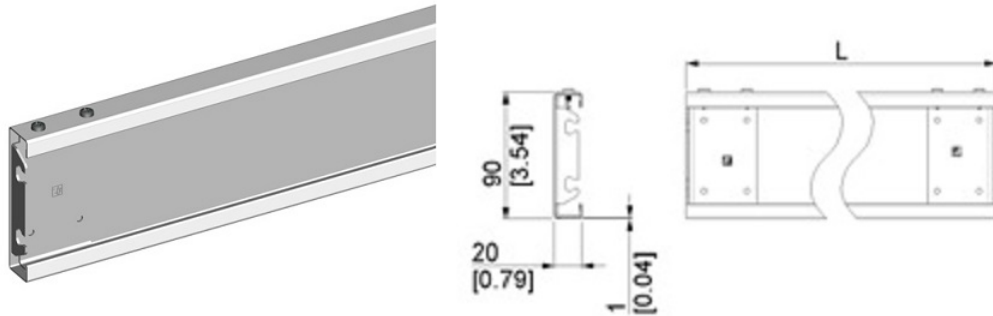

**ERSX DOPOSAŻONY PROFIL NADPROŻA GALWANIZOWANY 90X4010X1,0MM
ZAKOŃCZONY DWOMA UCHWYTAMI BOCZNYMI**
Nr Art.: 215180

Cena detaliczna: 136,00 zł (brutto) / szt. Cena zawiera podatek VAT

Cena fabryczna: 25.00 € (netto) / szt. Cena bez podatku VAT

OPIS PRODUKTU

Profil nadproża 10x20x90x20x10mm
Posiada uchwyty montażowe do mocowania do przewodnic pionowych
Materiał: Stal ocynkowana 1.0mm
Długość: 4010mm

DODATKOWE INFORMACJE

Waga	5 kg
Producent	Komponenty do bram Sp. z o.o. Adres: ul. Wycieczkowa 26 91-518 Łódź Polska Kontakt: email:biuro@kdb-polska.pl telefon: +48505331431
Materiał	Stal
Zastosowanie	brama segmentowa
Klasa wysyłkowa	Dłużycza