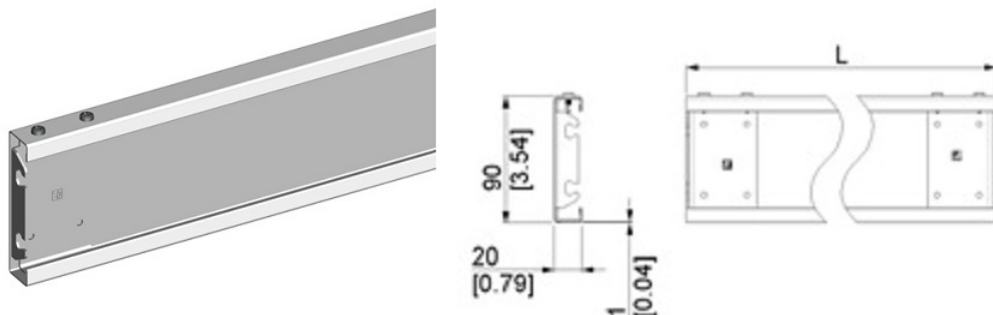

**ERSX DOPOSAŻONY PROFIL NADPROŻA GALWANIZOWANY 90X4010X1,0MM  
ZAKOŃCZONY DWOMA UCHWYTAMI BOCZNYMI**

**Nr Art.:** 215180

**Cena detaliczna: 29,92 € (brutto) / szt. Cena zawiera podatek VAT**

**Cena fabryczna: 25.00 € (netto) / szt. Cena bez podatku VAT**

## OPIS PRODUKTU

Profil nadproża 10x20x90x20x10mm

Posiada uchwyty montażowe do mocowania do przewodnic pionowych

Materiał: Stal ocynkowana 1.0mm

Długość: 4010mm