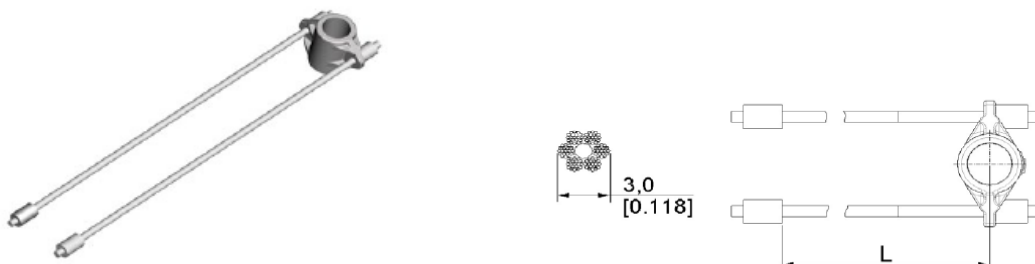

ERSX LINKA DO SYSTEMU SPRĘŻYN NACIĄGOWYCH, BRAMA DO WYS. 2250MM
Nr Art.: 213370

Cena detaliczna: 18,10 zł (brutto) / szt. Cena zawiera podatek VAT

Cena fabryczna: 6.00 € (netto) / szt. Cena bez podatku VAT

OPIS PRODUKTU

typ: 6 x 19
materiał: stal galwanizowana
ciężar bramy: 140 kg max
długość: L=2650mm
średnica linki: 3.0mm
wysokość bramy: 2250mm
ilość linek na 1 bramę: 2 szt.

DODATKOWE INFORMACJE

Waga	0,206 kg
Klasa wysyłkowa	Standard