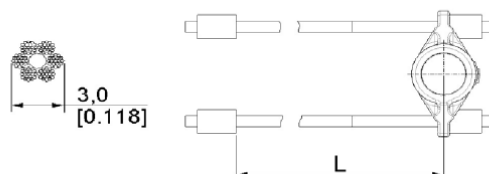

ERSX LINKA DO WYS. 1955MM
Nr Art.: 213366

Cena detaliczna: 17,50 zł (brutto) / szt. Cena zawiera podatek VAT

Cena fabryczna: 6.00 € (netto) / szt. Cena bez podatku VAT

OPIS PRODUKTU

typ: 6 x 19
materiał: stal galwanizowana
ciężar bramy: 140 kg max
długość: L=2355mm
średnica linki: 3.0mm
wysokość bramy: 1955mm
ilość linek na 1 bramę: 2 szt.