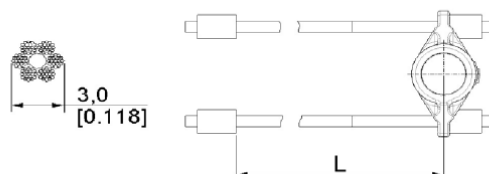

**ERSX LINKA DO WYS. 2500MM**  
**Nr Art.:** 213371

**Cena detaliczna: 19,70 zł (brutto) / szt. Cena zawiera podatek VAT**

**Cena fabryczna: 6.00 € (netto) / szt. Cena bez podatku VAT**

**OPIS PRODUKTU**

typ: 6 x 19  
materiał: stal galwanizowana  
ciężar bramy: 140 kg max  
długość: L=2900mm  
średnica linki: 3.0mm  
wysokość bramy: 2500mm  
ilość linek na 1 bramę: 2 szt.

**DODATKOWE INFORMACJE**

<b>Waga</b>	brak
<b>Klasa wysyłkowa</b>	Standard