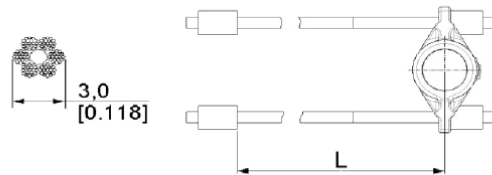

**ERSX LINKA DO WYS. 2750MM**  
**Nr Art.:** 219714

**Cena detaliczna: 4,62 € (brutto) / szt. Cena zawiera podatek VAT**

**Cena fabryczna: 6.00 € (netto) / szt. Cena bez podatku VAT**

**OPIS PRODUKTU**

typ: 6 x 19  
materiał: stal galwanizowana  
ciężar bramy: 140 kg max  
długość: L=3150mm  
średnica linki: 3.0mm  
wysokość bramy: 2750mm  
ilość linek na 1 bramę: 2 szt.

**DODATKOWE INFORMACJE**

<b>Waga</b>	0,23 kg
<b>Producent</b>	Komponenty do bram Sp. z o.o. Adres: ul. Wycieczkowa 26 91-518 Łódź Polska Kontakt: email:biuro@kdb-polska.pl telefon: +48505331431
<b>Materiał</b>	Stal
<b>Zastosowanie</b>	brama segmentowa