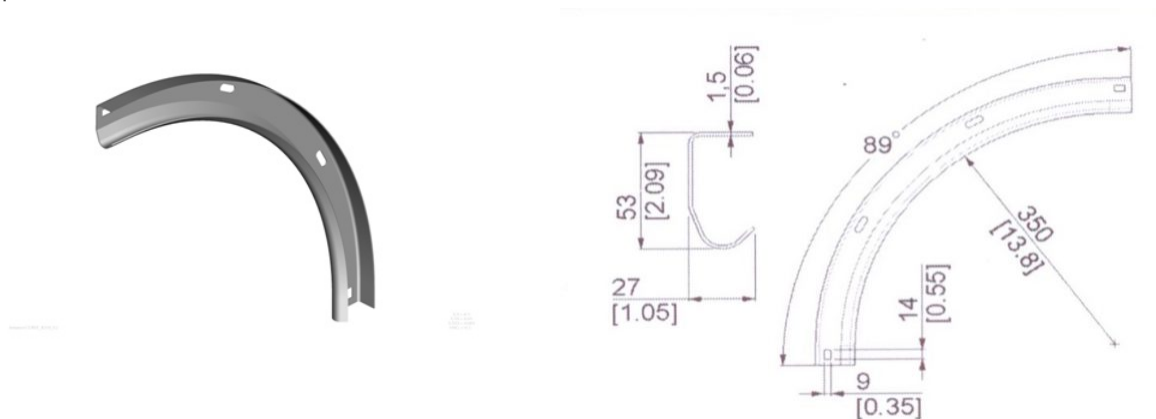

ERSX ŁUK 350 GRUBOŚĆ 1,5 MM
Nr Art.: 213014

Cena detaliczna: 45,00 zł (brutto) / szt. Cena zawiera podatek VAT

Cena fabryczna: 11.85 € (netto) / szt. Cena bez podatku VAT

OPIS PRODUKTU

Łuk krótki R=350 do bram garażowych
Materiał: Stal ocynkowana 1,5mm

DODATKOWE INFORMACJE

Waga	0,72 kg
Producent	Komponenty do bram Sp. z o.o. Adres: ul. Wycieczkowa 26 91-518 Łódź Polska Kontakt: email:biuro@kdb-polska.pl telefon: +48505331431
Materiał	Stal
Zastosowanie	brama segmentowa
Klasa wysyłkowa	Standard