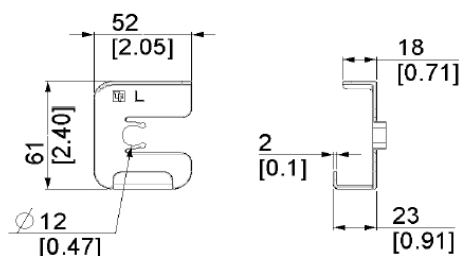

ERSX OSŁONA BLOCZKA STAŁEGO LEWA
Nr Art.: 212352

Cena detaliczna: 0,64 € (brutto) / szt. Cena zawiera podatek VAT

Cena fabryczna: € (netto) / szt. Cena bez podatku VAT

OPIS PRODUKTU

materiał: czarny nylon

DODATKOWE INFORMACJE

Waga 0,01 kg

Jednostka Miary sztuka

Materiał PCV

Producent Komponenty do bram Sp. z o.o. Adres: ul. Wycieczkowa 26 91-518 Łódź Polska Kontakt: email:biuro@kdb-polska.pl telefon: +48505331431