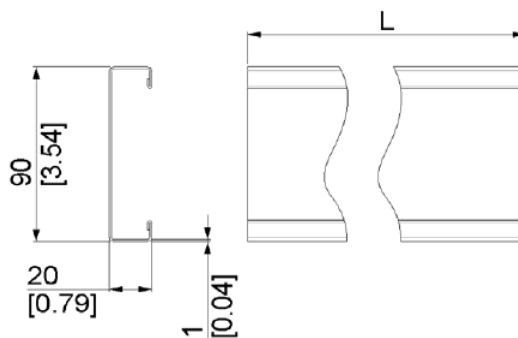

ERSX PROFIL NADPROŻA GALWANIZOWANY 90X3500X1,0MM
Nr Art.: 214145

Cena detaliczna: 22,66 € (brutto) / szt. Cena zawiera podatek VAT

Cena fabryczna: € (netto) / szt. Cena bez podatku VAT

OPIS PRODUKTU

materiał: stal galwanizowana
system: eRSX