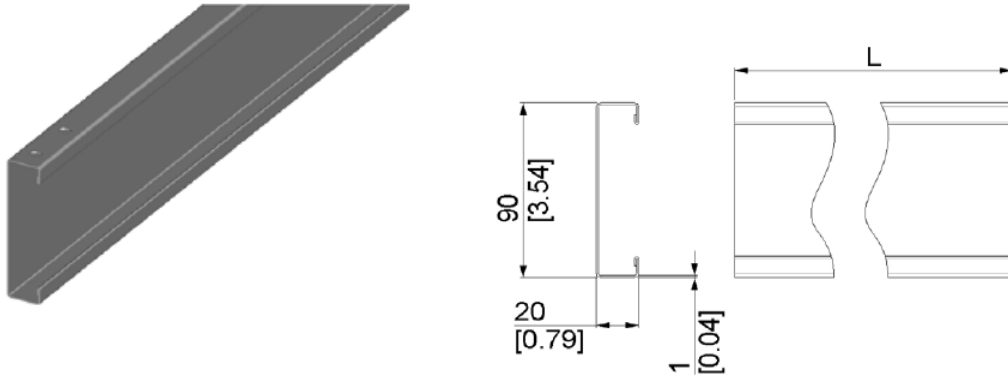

ERSX PROFIL NADPROŻA GALWANIZOWANY 90X3510X1,0MM
Nr Art.: 216705

Cena detaliczna: 22,66 € (brutto) / szt. Cena zawiera podatek VAT

Cena fabryczna: € (netto) / szt. Cena bez podatku VAT

OPIS PRODUKTU

materiał: stal galwanizowana
system: eRSX