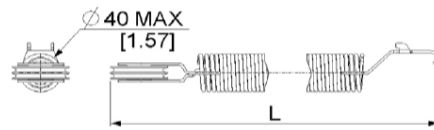

**ERSX SPRĘŻYNA 5215**  
**Nr Art.:** 214883

**Cena detaliczna: 178,00 zł (brutto) / szt. Cena zawiera podatek VAT**

**Cena fabryczna: 22.00 € (netto) / szt. Cena bez podatku VAT**

### OPIS PRODUKTU

Sprężyny są liczone indywidualnie do każdej bramy segmentowej. Wybór zależy od wysokości i wagi płaszcza bramy. Do 1 bramy potrzebne są 2 sztuki sprężyn.

materiał: stal ocynkowana

system: eRSX

zakończenie górne: kółko pośrednie dla dwóch linek

zakończenie dolne: hak do mocowania w konsoli perforowanej

konstrukcja: sprężyna w sprężynie