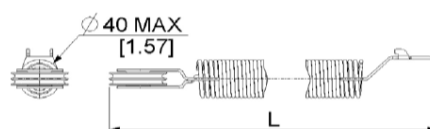

ERSX SPRĘŻYNA 5315
Nr Art.: 215394

Cena detaliczna: 210,00 zł (brutto) / szt. Cena zawiera podatek VAT

Cena fabryczna: 26.00 € (netto) / szt. Cena bez podatku VAT

OPIS PRODUKTU

Sprężyny są liczone indywidualnie do każdej bramy segmentowej. Wybór zależy od wysokości i wagi płaszcza bramy. Do 1 bramy potrzebne są 2 sztuki sprężyn.

materiał: stal ocynkowana

system: eRSX

zakończenie górne: kółko pośrednie dla dwóch linek

zakończenie dolne: hak do mocowania w konsoli perforowanej

konstrukcja: sprężyna w sprężynie

DODATKOWE INFORMACJE

Waga brak