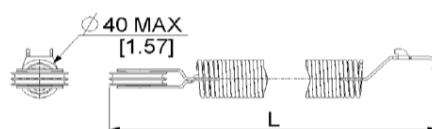

**ERSX SPRĘŻYNA 6215**  
**Nr Art.:** 214889

**Cena detaliczna: 44,00 € (brutto) / szt. Cena zawiera podatek VAT**

**Cena fabryczna: 24.00 € (netto) / szt. Cena bez podatku VAT**

### OPIS PRODUKTU

Sprężyny są liczone indywidualnie do każdej bramy segmentowej. Wybór zależy od wysokości i wagi płaszcza bramy. Do 1 bramy potrzebne są 2 sztuki sprężyn.

materiał: stal ocynkowana

system: eRSX

zakończenie górne: kółko pośrednie dla dwóch linek

zakończenie dolne: hak do mocowania w konsoli perforowanej

konstrukcja: sprężyna w sprężynie