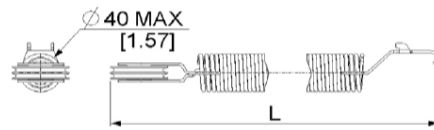

ERSX SPRĘŻYNA 6220
Nr Art.: 214892

Cena detaliczna: 210,00 zł (brutto) / szt. Cena zawiera podatek VAT

Cena fabryczna: 24.00 € (netto) / szt. Cena bez podatku VAT

OPIS PRODUKTU

Sprężyny są liczone indywidualnie do każdej bramy segmentowej. Wybór zależy od wysokości i wagi płaszcza bramy. Do 1 bramy potrzebne są 2 sztuki sprężyn.

materiał: stal ocynkowana

system: eRSX

zakończenie górne: kółko pośrednie dla dwóch linek

zakończenie dolne: hak do mocowania w konsoli perforowanej

konstrukcja: sprężyna w sprężynie

DODATKOWE INFORMACJE

Waga brak