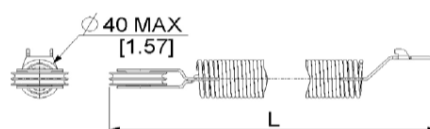

ERSX SPRĘŻYNA 6315
Nr Art.: 215396

Cena detaliczna: 240,00 zł (brutto) / szt. Cena zawiera podatek VAT

Cena fabryczna: 29.00 € (netto) / szt. Cena bez podatku VAT

OPIS PRODUKTU

Sprężyny są liczone indywidualnie do każdej bramy segmentowej. Wybór zależy od wysokości i wagi płaszcza bramy. Do 1 bramy potrzebne są 2 sztuki sprężyn.

materiał: stal ocynkowana

system: eRSX

zakończenie górne: kółko pośrednie dla dwóch linek

zakończenie dolne: hak do mocowania w konsoli perforowanej

konstrukcja: sprężyna w sprężynie

DODATKOWE INFORMACJE

Waga brak