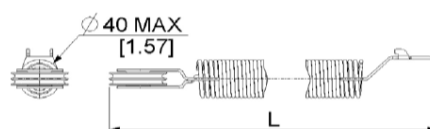

ERSX SPRĘŻYNA 7015
Nr Art.: 218776

Cena detaliczna: 148,00 zł (brutto) / szt. Cena zawiera podatek VAT

Cena fabryczna: 19.00 € (netto) / szt. Cena bez podatku VAT

OPIS PRODUKTU

Sprężyny są liczone indywidualnie do każdej bramy segmentowej. Wybór zależy od wysokości i wagi płaszcza bramy. Do 1 bramy potrzebne są 2 sztuki sprężyn.

materiał: stal ocynkowana

system: eRSX

zakończenie górne: kółko pośrednie dla dwóch linek

zakończenie dolne: hak do mocowania w konsoli perforowanej

konstrukcja: sprężyna w sprężynie

DODATKOWE INFORMACJE

Waga brak