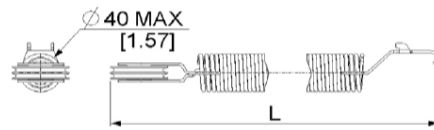

ERSX SPRĘŻYNA 7325
Nr Art.: 214904

Cena detaliczna: 55,00 € (brutto) / szt. Cena zawiera podatek VAT

Cena fabryczna: 30.00 € (netto) / szt. Cena bez podatku VAT

OPIS PRODUKTU

Sprężyny są liczone indywidualnie do każdej bramy segmentowej. Wybór zależy od wysokości i wagi płaszcza bramy. Do 1 bramy potrzebne są 2 sztuki sprężyn.

materiał: stal ocynkowana

system: eRSX

zakończenie górne: kółko pośrednie dla dwóch linek

zakończenie dolne: hak do mocowania w konsoli perforowanej

konstrukcja: sprężyna w sprężynie

DODATKOWE INFORMACJE

Waga brak

Klasa wysyłkowa Standard