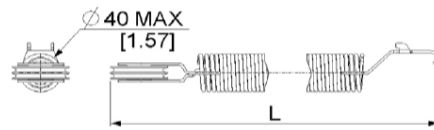

ERSX SPRĘŻYNA 9345
Nr Art.: 214915

Cena detaliczna: 320,00 zł (brutto) / szt. Cena zawiera podatek VAT

Cena fabryczna: 36.00 € (netto) / szt. Cena bez podatku VAT

OPIS PRODUKTU

Sprężyny są liczone indywidualnie do każdej bramy segmentowej. Wybór zależy od wysokości i wagi płaszcza bramy. Do 1 bramy potrzebne są 2 sztuki sprężyn.

materiał: stal ocynkowana

system: eRSX

zakończenie górne: kółko pośrednie dla dwóch linek

zakończenie dolne: hak do mocowania w konsoli perforowanej

konstrukcja: sprężyna w sprężynie

DODATKOWE INFORMACJE

Waga brak