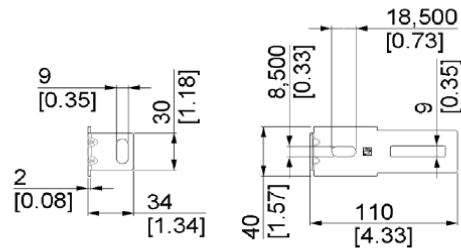

ERSX UCHWYT MONTAŻOWY C-PROFILA
Nr Art.: 212292

Cena detaliczna: 0,68 € (brutto) / szt. Cena zawiera podatek VAT

Cena fabryczna: € (netto) / szt. Cena bez podatku VAT

OPIS PRODUKTU

materiał: stal galwanizowana

DODATKOWE INFORMACJE

Waga	0,07 kg
Jednostka Miary	sztuka
Materiał	Stal
Producent	Komponenty do bram Sp. z o.o. Adres: ul. Wycieczkowa 26 91-518 Łódź Polska Kontakt: email:biuro@kdb-polska.pl telefon: +48505331431
Zastosowanie	brama segmentowa
Klasa wysyłkowa	Standard