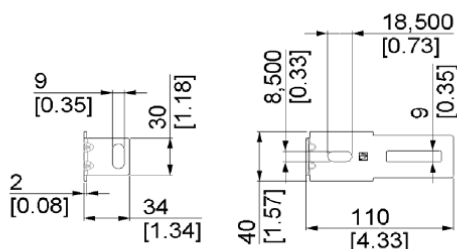

ERSX UCHWYT MONTAŻOWY C-PROFILA
Nr Art.: 212292

Cena detaliczna: 3,10 zł (brutto) / szt. Cena zawiera podatek VAT

Cena fabryczna: € (netto) / szt. Cena bez podatku VAT

OPIS PRODUKTU

materiał: stal galwanizowana

DODATKOWE INFORMACJE

Waga brak
Jednostka Miary sztuka
Klasa wysyłkowa