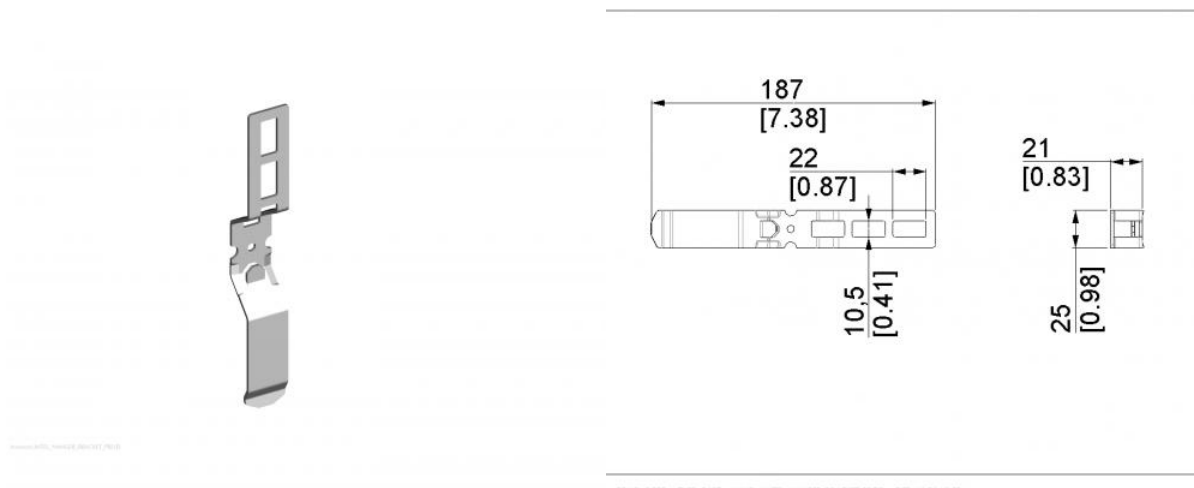

ERSX UCHWYT ŚRODKOWY PROFILA NADPROŻA

Nr Art.: 212540

Cena detaliczna: 0,79 € (brutto) / szt. Cena zawiera podatek VAT

Cena fabryczna: 0.70 € (netto) / szt. Cena bez podatku VAT

OPIS PRODUKTU

Uchwyt środkowy do profilu nadproża 90mm
Materiał: Stal ocynkowana
Do zastosowania z profilami 10x20x90x20x10x1,0mm

DODATKOWE INFORMACJE

Waga	0,07 kg
Producent	Komponenty do bram Sp. z o.o. Adres: ul. Wycieczkowa 26 91-518 Łódź Polska Kontakt: email:biuro@kdb-polska.pl telefon: +48505331431
Materiał	Stal
Zastosowanie	brama segmentowa
Klasa wysyłkowa	Standard