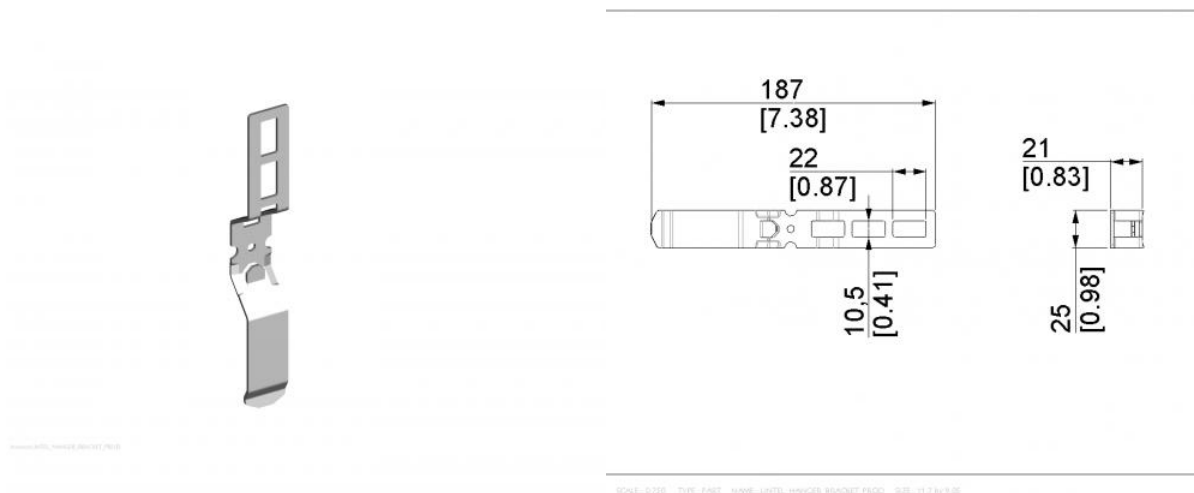

ERSX UCHWYT ŚRODKOWY PROFILA NADPROŻA
Nr Art.: 212540

Cena detaliczna: 3,60 zł (brutto) / szt. Cena zawiera podatek VAT

Cena fabryczna: 0.70 € (netto) / szt. Cena bez podatku VAT

OPIS PRODUKTU

Uchwyt środkowy do profilu nadproża 90mm
Materiał: Stal ocynkowana
Do zastosowania z profilami 10x20x90x20x10x1,0mm

DODATKOWE INFORMACJE

Waga	0,07 kg
Producent	Komponenty do bram Sp. z o.o. Adres: ul. Wycieczkowa 26 91-518 Łódź Polska Kontakt: email:biuro@kdb-polska.pl telefon: +48505331431
Materiał	Stal
Zastosowanie	brama segmentowa
Klasa wysyłkowa	Standard