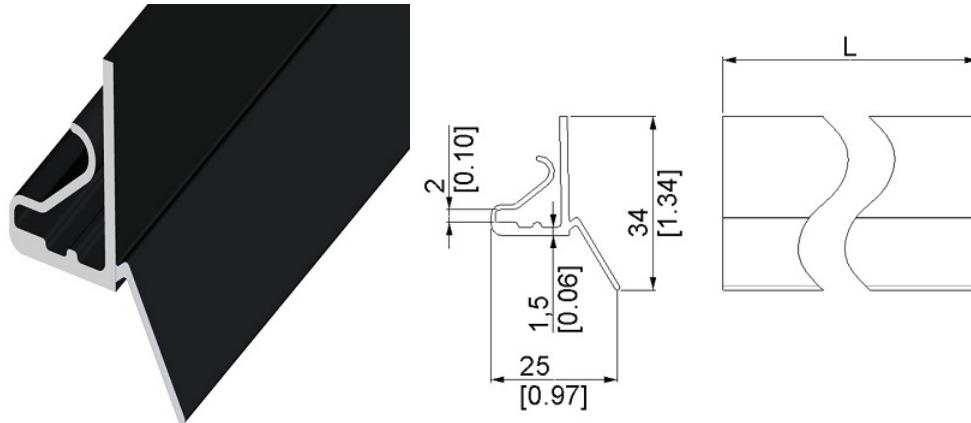

ERSX USZCZELKA BOCZNA L 2100MM
Nr Art.: 217408

Cena detaliczna: 40,00 zł (brutto) / szt. Cena zawiera podatek VAT

Cena fabryczna: 5.80 € (netto) / szt. Cena bez podatku VAT

OPIS PRODUKTU

Uszczelka dla kątowników pionowych i profilu nadproża systemu eRSX
Materiał: PCV, czarny
Długość: 2100mm

DODATKOWE INFORMACJE

Waga	0,3 kg
Producent	Komponenty do bram Sp. z o.o. Adres: ul. Wycieczkowa 26 91-518 Łódź Polska Kontakt: email:biuro@kdb-polska.pl telefon: +48505331431
Materiał	PCV
Zastosowanie	brama segmentowa
Klasa wysyłkowa	Dłużyca