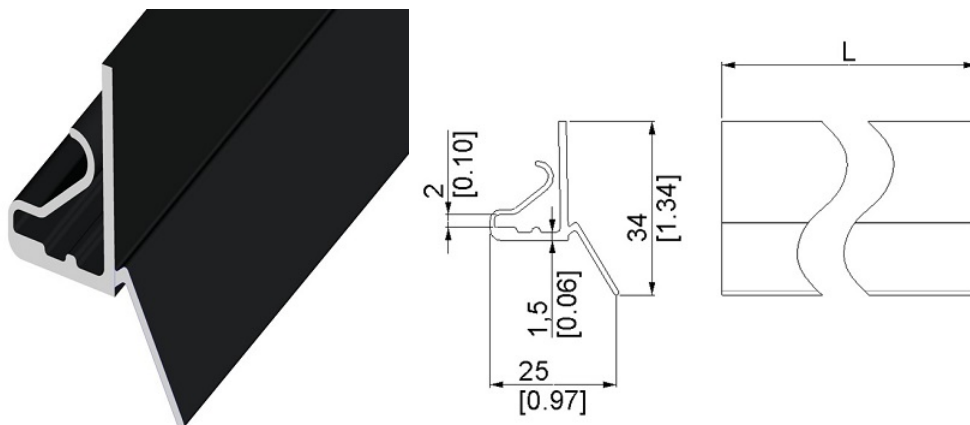

**ERSX USZCZELKA BOCZNA L 2225MM**  
**Nr Art.:** 217410

**Cena detaliczna: 42,00 zł (brutto) / szt. Cena zawiera podatek VAT**

**Cena fabryczna: 6.20 € (netto) / szt. Cena bez podatku VAT**

**OPIS PRODUKTU**

Uszczelka dla kątowników pionowych i profilu nadproża systemu eRSX  
Materiał: PCV, czarny  
Długość: 2225mm

**DODATKOWE INFORMACJE**

<b>Waga</b>	brak
<b>Klasa wysyłkowa</b>	Dłużyca