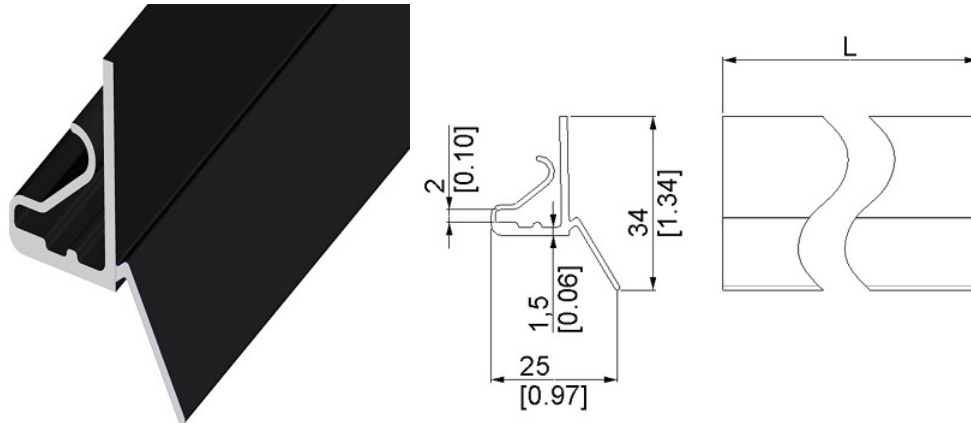

ERSX USZCZELKA BOCZNA L 2350MM
Nr Art.: 217411

Cena detaliczna: 28,00 zł (brutto) / szt. Cena zawiera podatek VAT

Cena fabryczna: 6.50 € (netto) / szt. Cena bez podatku VAT

OPIS PRODUKTU

Uszczelka dla kątowników pionowych i profilu nadproża systemu eRSX
Materiał: PCV, czarny
Długość: 2350mm

DODATKOWE INFORMACJE

Waga	brak
Producent	Komponenty do bram Sp. z o.o. Adres: ul. Wycieczkowa 26 91-518 Łódź Polska Kontakt: email:biuro@kdb-polska.pl telefon: +48505331431
Materiał	PCV
Zastosowanie	brama segmentowa
Klasa wysyłkowa	Dłużyca