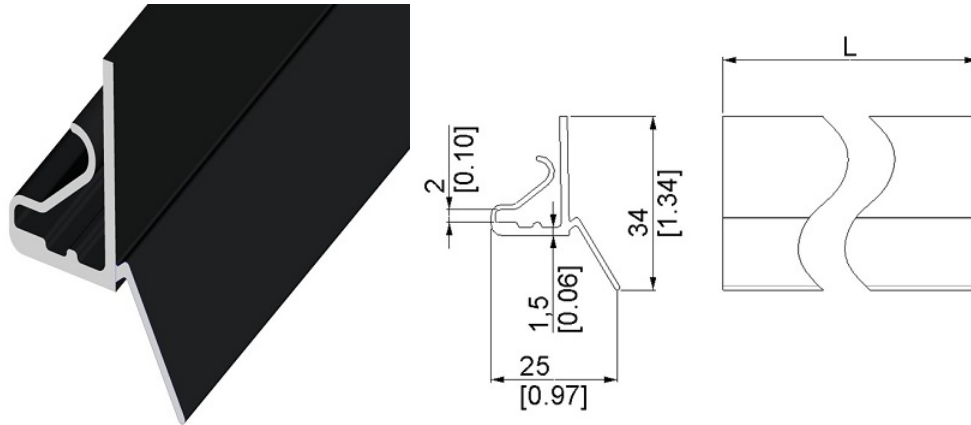

ERSX USZCZELKA BOCZNA L 2350MM
Nr Art.: 217411

Cena detaliczna: 45,00 zł (brutto) / szt. Cena zawiera podatek VAT

Cena fabryczna: 6.50 € (netto) / szt. Cena bez podatku VAT

OPIS PRODUKTU

Uszczelka dla kątowników pionowych i profilu nadproża systemu eRSX
Materiał: PCV, czarny
Długość: 2350mm

DODATKOWE INFORMACJE

Waga	brak
Klasa wysyłkowa	Dłużyca