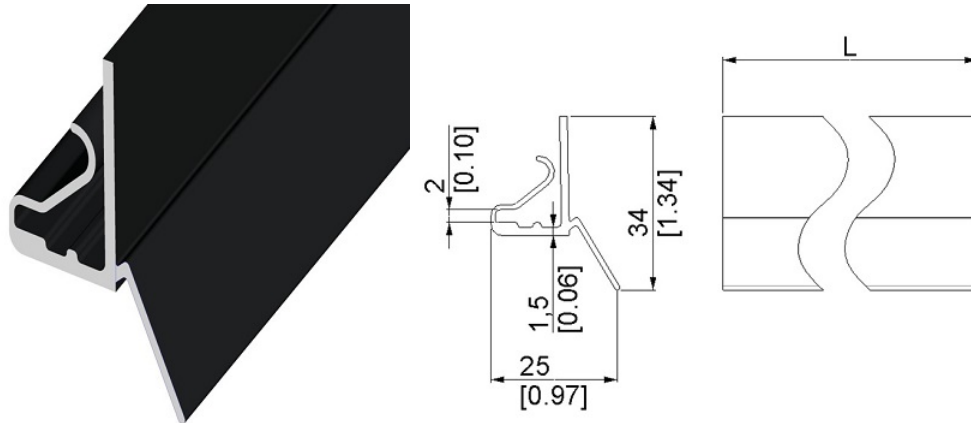

ERSX USZCZELKA BOCZNA L 2600MM
Nr Art.: 217414

Cena detaliczna: 49,00 zł (brutto) / szt. Cena zawiera podatek VAT

Cena fabryczna: 7.20 € (netto) / szt. Cena bez podatku VAT

OPIS PRODUKTU

Uszczelka dla kątowników pionowych i profilu nadproża systemu eRSX
Materiał: PCV, czarny
Długość: 2600mm