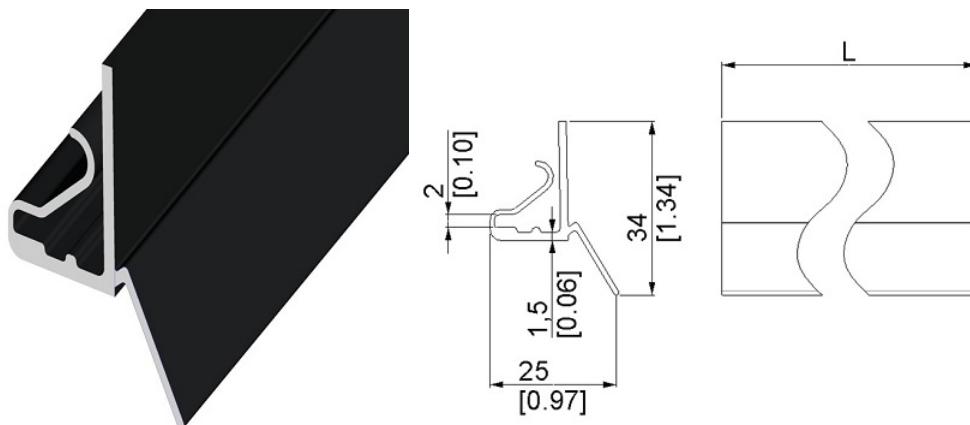

ERSX USZCZELKA BOCZNA L 2600MM
Nr Art.: 217414

Cena detaliczna: 10,78 € (brutto) / szt. Cena zawiera podatek VAT

Cena fabryczna: 7.20 € (netto) / szt. Cena bez podatku VAT

OPIS PRODUKTU

Uszczelka dla kątowników pionowych i profilu nadproża systemu eRSX
Materiał: PCV, czarny
Długość: 2600mm