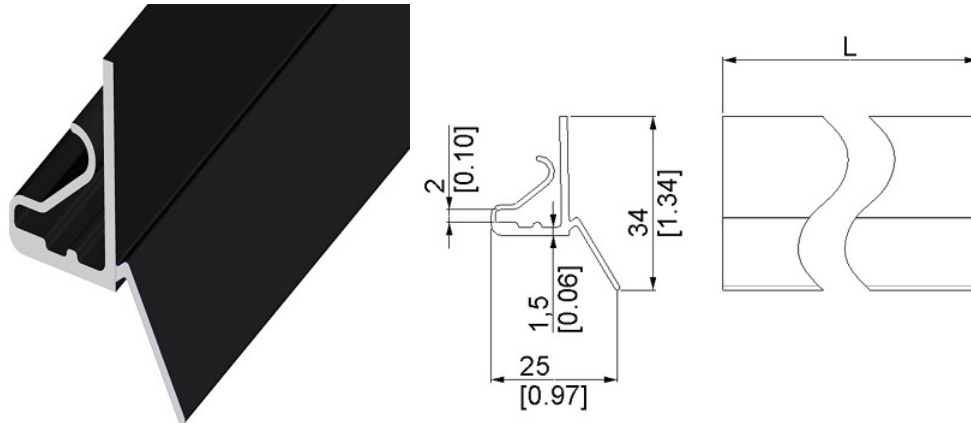

**ERSX USZCZELKA BOCZNA L 2850MM**  
**Nr Art.:** 217416

**Cena detaliczna: 11,88 € (brutto) / szt. Cena zawiera podatek VAT**

**Cena fabryczna: 7.90 € (netto) / szt. Cena bez podatku VAT**

### OPIS PRODUKTU

Uszczelka dla kątowników pionowych i profilu nadproża systemu eRSX  
Materiał: PCV, czarny  
Długość: 2850mm