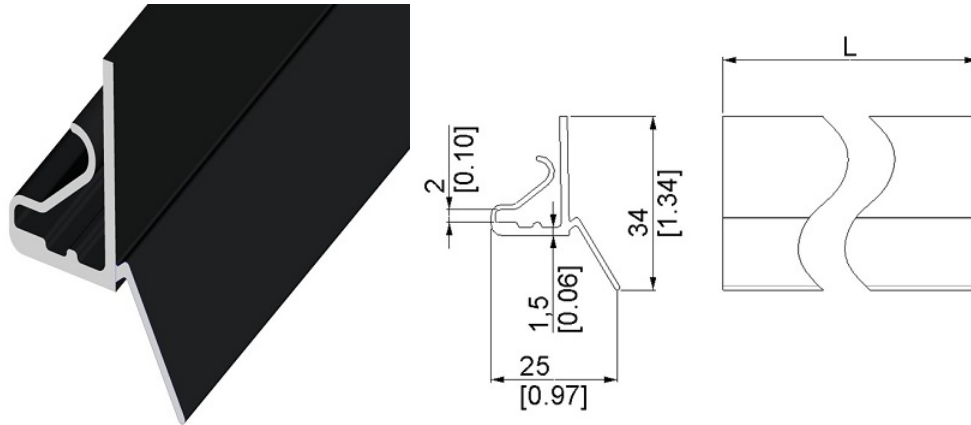

ERSX USZCZELKA BOCZNA L 3100MM
Nr Art.: 217417

Cena detaliczna: 59,00 zł (brutto) / szt. Cena zawiera podatek VAT

Cena fabryczna: 9.00 € (netto) / szt. Cena bez podatku VAT

OPIS PRODUKTU

Uszczelka dla kątowników pionowych i profilu nadproża systemu eRSX
Materiał: PCV, czarny
Długość: 3100mm