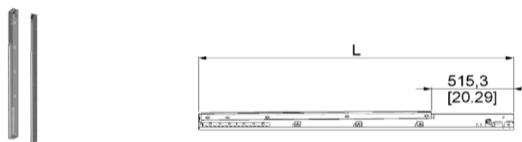

**ERSX ZESTAW PROWADNIC PIONOWYCH DO WYS. 2080MM RENO**  
**Nr Art.:** 212946

**Cena detaliczna: 550,00 zł (brutto) / para** Cena zawiera podatek VAT

**Cena fabryczna: 120.97 € (netto) / para** Cena bez podatku VAT

**OPIS PRODUKTU**

materiał: stal galwanizowana  
grubość: 1.0mm  
długość zestawu prowadnic: L=2180mm  
wysokość otworu garażowego: DLH=2080mm  
metoda łączenia: nakrętki i śruby

**DODATKOWE INFORMACJE**