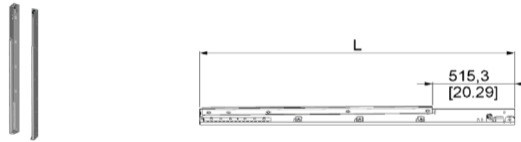

**ERSX ZESTAW PROWADNIC PIONOWYCH DO WYS. 2080MM RENO**  
**Nr Art.:** 212946

**Cena detaliczna: 550,00 zł (brutto) / para** Cena zawiera podatek VAT

**Cena fabryczna: 120.97 € (netto) / para** Cena bez podatku VAT

**OPIS PRODUKTU**

materiał: stal galwanizowana  
grubość: 1.0mm  
długość zestawu prowadnic: L=2180mm  
wysokość otworu garażowego: DLH=2080mm  
metoda łączenia: nakrętki i śruby

**DODATKOWE INFORMACJE**