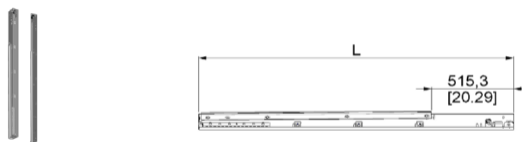

**ERSX ZESTAW PROWADNIC PIONOWYCH DO WYS. 2500MM**  
**Nr Art.:** 212944

**Cena detaliczna: 470,00 zł (brutto) / para** Cena zawiera podatek VAT

**Cena fabryczna: 120.97 € (netto) / para** Cena bez podatku VAT

**OPIS PRODUKTU**

materiał: stal galwanizowana  
grubość: 1.0mm  
długość zestawu prowadnic: L=2600mm  
wysokość otworu garażowego: DLH=2500mm  
metoda łączenia: nakrętki i śruby

**DODATKOWE INFORMACJE**