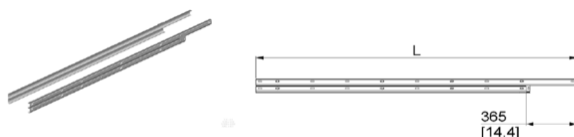

ERSX ZESTAW PROWADNIC POZIOMYCH DO WYS. 1875MM
Nr Art.: 212830

Cena detaliczna: 55,00 € (brutto) / para Cena zawiera podatek VAT

Cena fabryczna: 120.97 € (netto) / para Cena bez podatku VAT

OPIS PRODUKTU

materiał: stal galwanizowana
grubość: 1.5mm
długość zestawu prowadnic: L=2300mm
wysokość otworu garażowego: DH=1875mm
metoda łączenia: nakrętki i śruby M8

DODATKOWE INFORMACJE

Waga	brak
Klasa wysyłkowa	Dłużyca