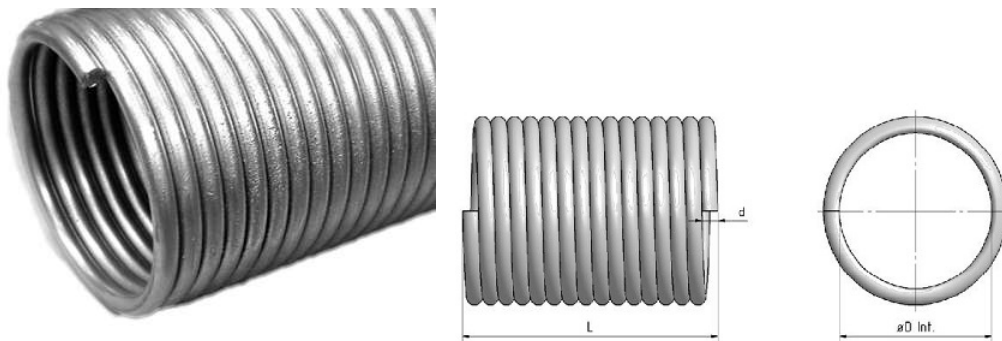

**SPRĘŻYNA KULECZKOWANA I MALOWANA LEWA, WAGA 15,33KG**  
**Nr Art.:** KLS00005

**Cena detaliczna: 118,80 € (brutto) / szt. Cena zawiera podatek VAT**

**Cena fabryczna: 61.00 € (netto) / szt. Cena bez podatku VAT**

### OPIS PRODUKTU

Materiał: drut stalowy śrutowany  
Grubość drutu: 4.7 mm  
Średnica wewnętrzna sprężyny : 50mm  
Długość: 3000 mm  
Skręt sprężyny : Lewy