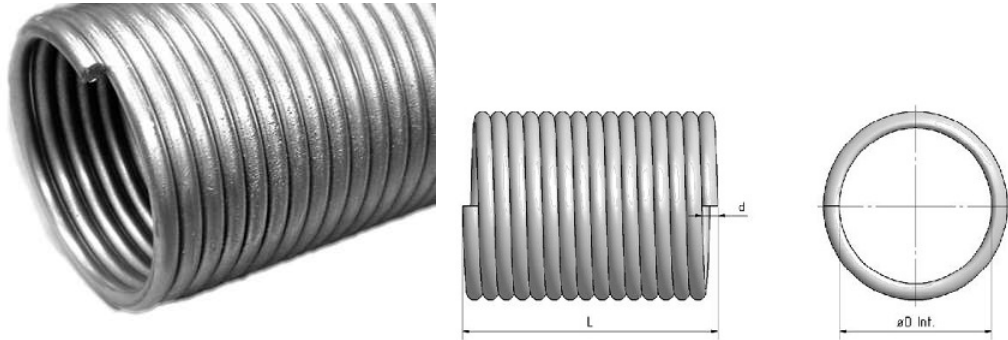

**SPRĘŻYNA KULECZKOWANA I MALOWANA LEWA, WAGA=23,07 KG**  
**Nr Art.:** KLS00110

**Cena detaliczna: 178,20 € (brutto) / szt. Cena zawiera podatek VAT**

**Cena fabryczna: 86.00 € (netto) / szt. Cena bez podatku VAT**

### OPIS PRODUKTU

Materiał: drut stalowy śrutowany  
Grubość drutu: 5.5 mm  
Średnica wewnętrzna sprężyny : 67mm  
Długość: 3000 mm  
Skręt sprężyny : Lewy