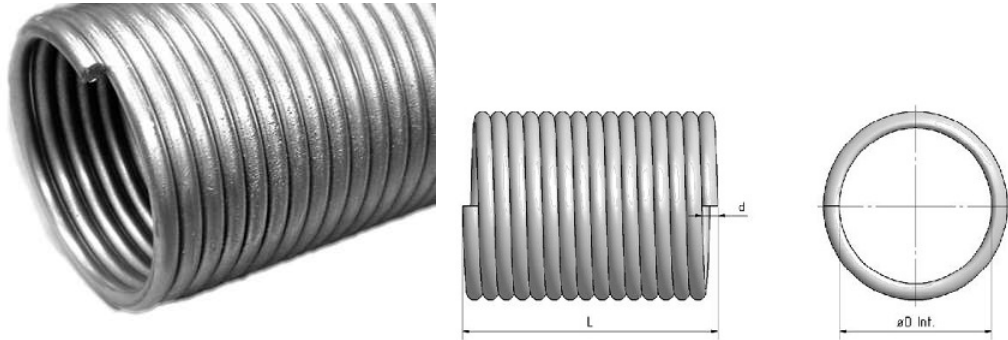

SPRĘŻYNA KULECZKOWANA I MALOWANA LEWA, WAGA=25,50 KG
Nr Art.: KLS00130

Cena detaliczna: 198,00 € (brutto) / szt. Cena zawiera podatek VAT

Cena fabryczna: 95.00 € (netto) / szt. Cena bez podatku VAT

OPIS PRODUKTU

Materiał: drut stalowy śrutowany
Grubość drutu: 6.0 mm
Średnica wewnętrzna sprężyny : 67mm
Długość: 3000 mm
Skręt sprężyny : Lewy

DODATKOWE INFORMACJE

Waga	25,5 kg
Producent	Komponenty do bram Sp. z o.o. Adres: ul. Wycieczkowa 26 91-518 Łódź Polska Kontakt: email:biuro@kdb-polska.pl telefon: +48505331431
Materiał	Stal
Klasa wysyłkowa	Dłużycza