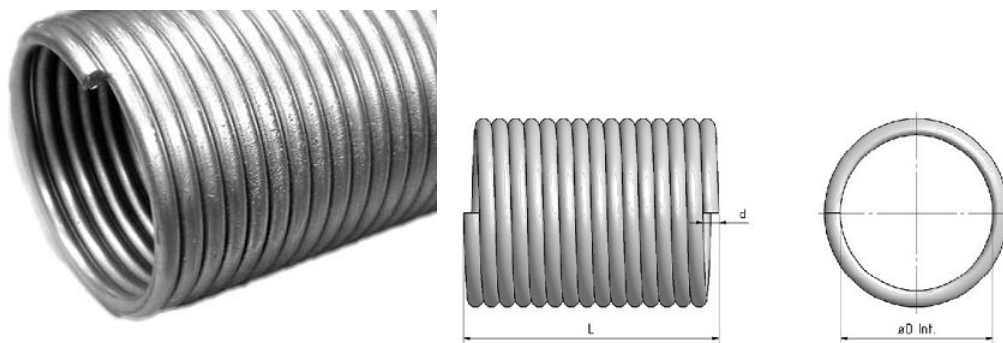

SPRĘŻYNA KULECZKOWANA I MALOWANA PRAWA, WAGA= 25,50 KG
Nr Art.: KRS00140

Cena detaliczna: 198,00 € (brutto) / szt. Cena zawiera podatek VAT

Cena fabryczna: 95.00 € (netto) / szt. Cena bez podatku VAT

OPIS PRODUKTU

Materiał: drut stalowy śrutowany
Grubość drutu: 6.0 mm
Średnica wewnętrzna sprężyny :67mm
Długość: 3000 mm
Skręt sprężyny : Prawy

DODATKOWE INFORMACJE

Waga	25,5 kg
Producent	Komponenty do bram Sp. z o.o. Adres: ul. Wycieczkowa 26 91-518 Łódź Polska Kontakt: email:biuro@kdb-polska.pl telefon: +48505331431
Materiał	Stal
Klasa wysyłkowa	Dłużyca