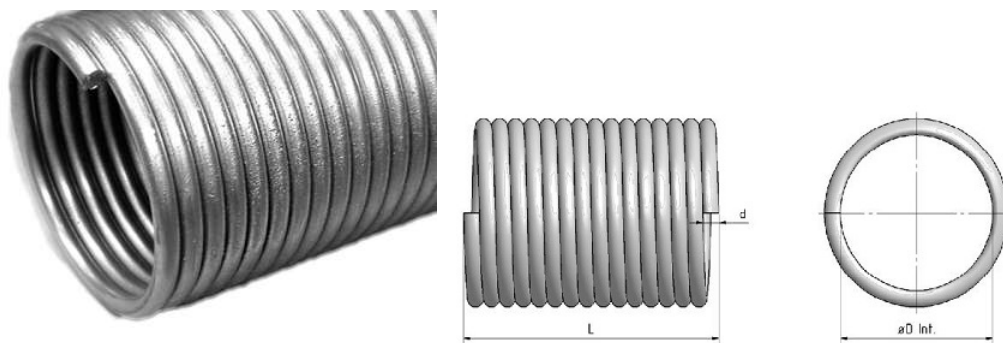

SPRĘŻYNA KULECZKOWANA I MALOWANA LEWA, WAGA=29,63 KG
Nr Art.: KLS00190

Cena detaliczna: 226,60 € (brutto) / szt. Cena zawiera podatek VAT

Cena fabryczna: 111.00 € (netto) / szt. Cena bez podatku VAT

OPIS PRODUKTU

Materiał: drut stalowy śrutowany
Grubość drutu: 7.5 mm
Średnica wewnętrzna sprężyny : 67mm
Długość: 2750 mm
Skręt sprężyny : Lewy

DODATKOWE INFORMACJE

| | |
|------------------------|---|
| Waga | 29,63 kg |
| Producent | Komponenty do bram Sp. z o.o. Adres: ul. Wycieczkowa 26 91-518 Łódź Polska Kontakt: email:biuro@kdb-polska.pl telefon: +48505331431 |
| Materiał | Stal |
| Klasa wysyłkowa | Dłużyca |