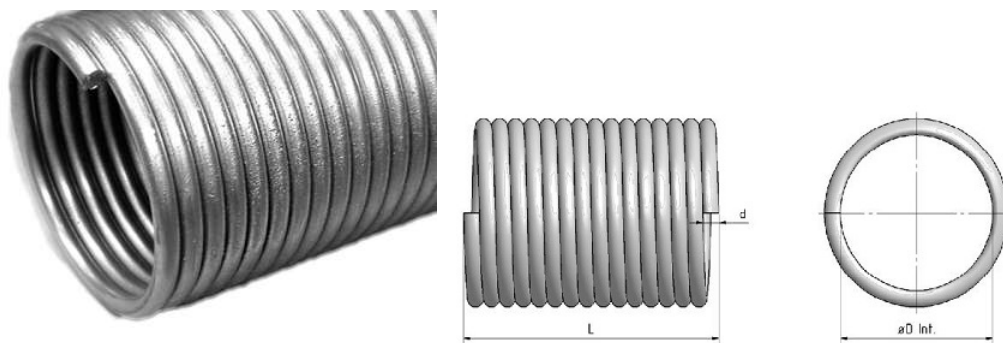

SPRĘŻYNA KULECZKOWANA I MALOWANA, PRAWA, WAGA= 41,59 KG
Nr Art.: KRS00260

Cena detaliczna: 321,20 € (brutto) / szt. Cena zawiera podatek VAT

Cena fabryczna: 155.00 € (netto) / szt. Cena bez podatku VAT

OPIS PRODUKTU

Materiał: drut stalowy śrutowany
Grubość drutu: 7.0 mm
Średnica wewnętrzna sprężyny : 95mm
Długość: 3000 mm
Skręt sprężyny :Prawy

DODATKOWE INFORMACJE

Waga	41,59 kg
Producent	Komponenty do bram Sp. z o.o. Adres: ul. Wycieczkowa 26 91-518 Łódź Polska Kontakt: email:biuro@kdb-polska.pl telefon: +48505331431
Materiał	Stal
Klasa wysyłkowa	Dłużyca