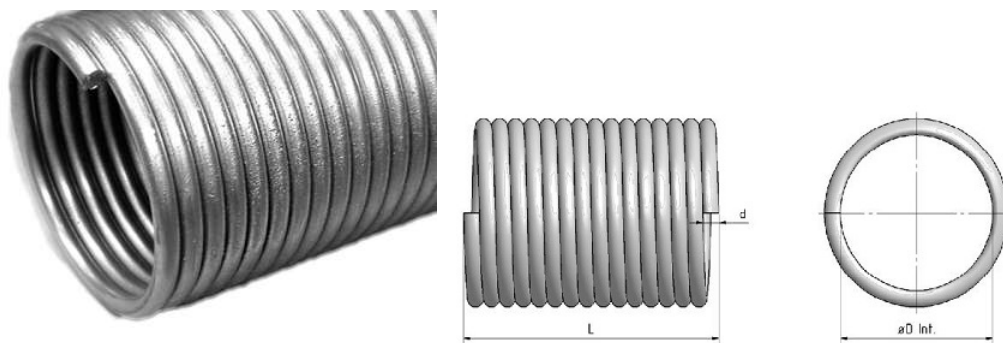

**SPRĘŻYNA KULECZKOWANA I MALOWANA, PRAWA, WAGA= 74,56 KG**  
**Nr Art.:** KRS00400

**Cena detaliczna: 572,00 € (brutto) / szt. Cena zawiera podatek VAT**

**Cena fabryczna: 278.00 € (netto) / szt. Cena bez podatku VAT**

### OPIS PRODUKTU

Materiał: drut stalowy śrutowany  
Grubość drutu: 8.0 mm  
Średnica wewnętrzna sprężyny : 152mm  
Długość: 3000 mm  
Skręt sprężyny : Prawy