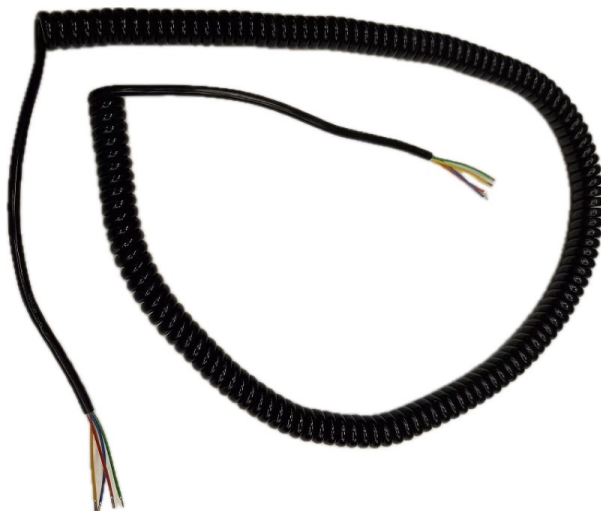

KABEL SPIRALNY 4 ŻYŁOWY Z KOŃCÓWKAMI 300MM/300MM
Nr Art.: kabel spiralny 4

Cena detaliczna: 21,56 € (brutto) / szt. Cena zawiera podatek VAT

Cena fabryczna: € (netto) / szt. Cena bez podatku VAT

OPIS PRODUKTU

długość końcówek: 300/300mm
średnica zewnętrzna zwoju: 25mm
zastosowanie: automatyka bram segmentowych

DODATKOWE INFORMACJE

Waga	0,52 kg
Jednostka Miary	sztuka
Materiał	miedź; PCV
Producent	POLTAU Sp. z o.o. Adres: ul. Wycieczkowa 26 91-518 Łódź Polska Kontakt: email: info@poltau.com.p. telefon: +48426599599
Zastosowanie	brama segmentowa