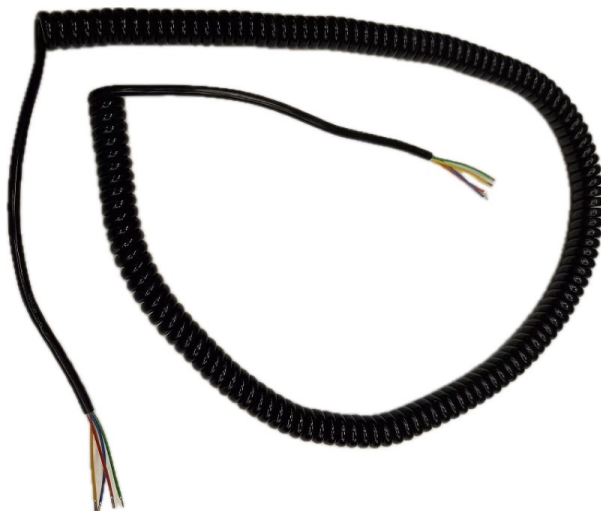

**KABEL SPIRALNY 4 ŻYŁOWY Z KOŃCÓWKAMI 300MM/300MM**  
**Nr Art.:** kabel spiralny 4

**Cena detaliczna: 98,00 zł (brutto) / szt. Cena zawiera podatek VAT**

**Cena fabryczna: € (netto) / szt. Cena bez podatku VAT**

**OPIS PRODUKTU**

długość końcówek: 300/300mm  
średnica zewnętrzna zwoju: 25mm  
zastosowanie: automatyka bram segmentowych

**DODATKOWE INFORMACJE**

<b>Waga</b>	0,52 kg
<b>Jednostka Miary</b>	sztuka
<b>Materiał</b>	miedź; PCV
<b>Producent</b>	POLTAU Sp. z o.o. Adres: ul. Wycieczkowa 26 91-518 Łódź Polska Kontakt: email: info@poltau.com.p. telefon: +48426599599
<b>Zastosowanie</b>	brama segmentowa