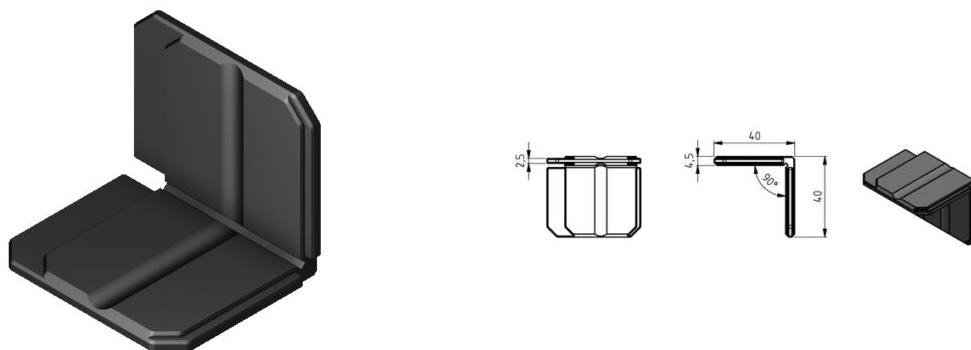

KĄTOWNIK USZTYWNIAJĄCY PRZEKĄTNE SKRZYDŁA DRZWI, MOCOWANY NA ROGAW W H-PROFILU 875001

Nr Art.: 875014

Cena detaliczna: 0,62 € (brutto) / szt. Cena zawiera podatek VAT

Cena fabryczna: € (netto) / szt. Cena bez podatku VAT

OPIS PRODUKTU

Niewielki kątownik wzmacniający, pozwalający usztywnić i zabezpieczyć rogi profili drzwi serwisowych, mocowany w H-profilu 875001.

DODATKOWE INFORMACJE

Waga	brak
Jednostka Miary	sztuka
Klasa wysyłkowa	