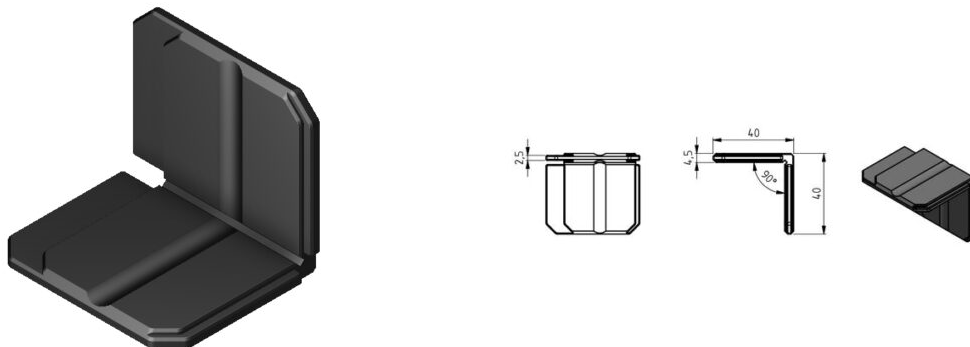

KĄTOWNIK USZTYWNIAJĄCY PRZEKĄTNE SKRZYDŁA DRZWI, MOCOWANY NA ROGAW W H-PROFILU 875001

Nr Art.: 875014

Cena detaliczna: 0,62 € (brutto) / szt. Cena zawiera podatek VAT

Cena fabryczna: € (netto) / szt. Cena bez podatku VAT

OPIS PRODUKTU

Niewielki kątownik wzmacniający, pozwalający usztywnić i zabezpieczyć rogi profili drzwi serwisowych, mocowany w H-profilu 875001.

DODATKOWE INFORMACJE

Waga	brak
Jednostka Miary	sztuka
Klasa wysyłkowa	