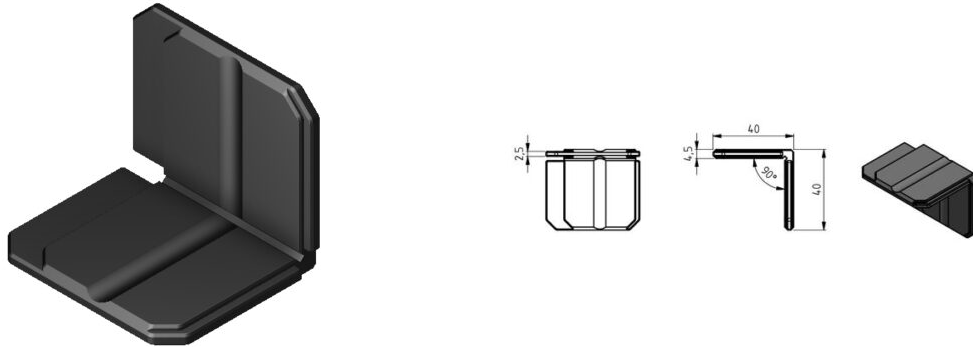

KĄTOWNIK USZTYWNIAJĄCY PRZEKĄTNE SKRZYDŁA DRZWI, MOCOWANY NA ROGAW W H-PROFILU 875001
Nr Art.: 875014

Cena detaliczna: 2,80 zł (brutto) / szt. Cena zawiera podatek VAT

Cena fabryczna: € (netto) / szt. Cena bez podatku VAT

OPIS PRODUKTU

Niewielki kątownik wzmacniający, pozwalający usztywnić i zabezpieczyć rogi profili drzwi serwisowych, mocowany w H-profilu 875001.

DODATKOWE INFORMACJE

Waga	brak
Jednostka Miary	sztuka
Klasa wysyłkowa	