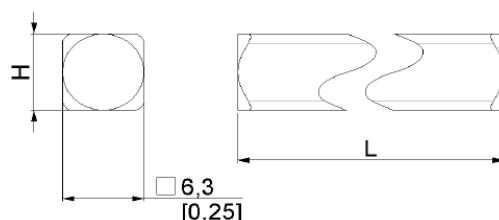

**KLIN DO WAŁU PEŁNEGO 6,3X6,3MM PROSTY L 75MM**  
**Nr Art.:** 142590

**Cena detaliczna: 1,85 zł (brutto) / szt. Cena zawiera podatek VAT**

**Cena fabryczna: 33.85 € (netto) / szt. Cena bez podatku VAT**

**OPIS PRODUKTU**

materiał: stal  
krawędzie: zaokrąglone

**DODATKOWE INFORMACJE**

<b>Waga</b>	0,035 kg
<b>Producent</b>	Komponenty do bram Sp. z o.o. Adres: ul. Wycieczkowa 26 91-518 Łódź Polska Kontakt: email:biuro@kdb-polska.pl telefon: +48505331431
<b>Materiał</b>	Stal
<b>Zastosowanie</b>	brama segmentowa
<b>Klasa wysyłkowa</b>	Standard