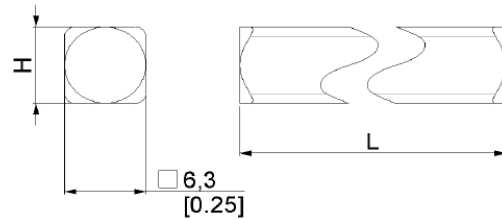

KLIN DO WAŁU PEŁNEGO 6,3X6,3MM PROSTY L 75MM
Nr Art.: 142590

Cena detaliczna: 1,85 zł (brutto) / szt. Cena zawiera podatek VAT

Cena fabryczna: 33.85 € (netto) / szt. Cena bez podatku VAT

OPIS PRODUKTU

materiał: stal
krawędzie: zaokrąglone