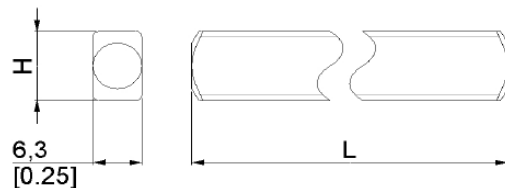

**KLIN PROSTY PROSTOKĄTNY 6,3 X 9,5 MM, L 75 MM DO WAŁU DRAŻONEGO**  
**Nr Art.: 110095**

**Cena detaliczna: 0,55 € (brutto) / szt. Cena zawiera podatek VAT**

**Cena fabryczna: 33.85 € (netto) / szt. Cena bez podatku VAT**

## OPIS PRODUKTU

materiał: stal ocynkowana  
krawędzie: zaokrąglone