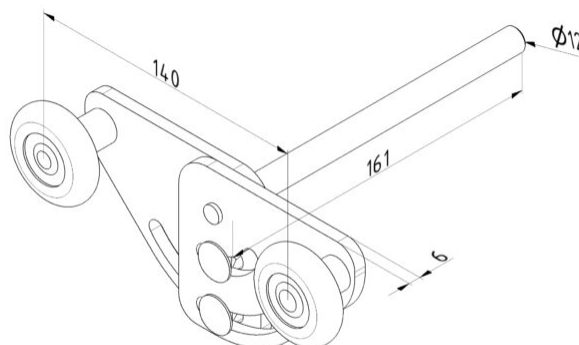

KÓŁKO PODWÓJNE REGULOWANE, 12 MM, L 161 MM, DO DUŻYCH OBCIĄŻEŃ
Nr Art.: A

Cena detaliczna: 97,00 zł (brutto) / szt. Cena zawiera podatek VAT

Cena fabryczna: 33.85 € (netto) / szt. Cena bez podatku VAT

OPIS PRODUKTU

Rolka podwójna z 12 mm dłuższą osią, nadaje się do bram o szerokości ponad 5000 mm z podwójnymi zawiasami bocznymi. Rolka podwójna przeznaczona do alternatywnego sposobu nastawienia paneli. Zastosowanie z zawiasem środkowym 25169. Rolka do dużych obciążeń zapewnia większą stabilność.

Średnica rolki: 46 mm

Maks. obciążenie: 50 kg na 750.000 obrotów

DODATKOWE INFORMACJE

Waga brak

Klasa wysyłkowa Dłużyca