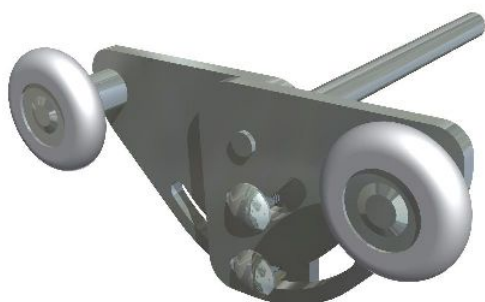

KÓŁKO PODWÓJNE REGULOWANE, 12 MM, L 161 MM, DO DUŻYCH OBCIĄŻEŃ
Nr Art.: A

Cena detaliczna: 97,00 zł (brutto) / szt. Cena zawiera podatek VAT

Cena fabryczna: 33.85 € (netto) / szt. Cena bez podatku VAT

OPIS PRODUKTU

Rolka podwójna z 12 mm dłuższą osią, nadaje się do bram o szerokości ponad 5000 mm z podwójnymi zawiasami bocznymi. Rolka podwójna przeznaczona do alternatywnego sposobu nastawienia paneli. Zastosowanie z zawiasem środkowym 25169. Rolka do dużych obciążeń zapewnia większą stabilność.

Średnica rolki: 46 mm

Maks. obciążenie: 50 kg na 750.000 obrotów

DODATKOWE INFORMACJE

Waga brak

Klasa wysyłkowa Dłużyca