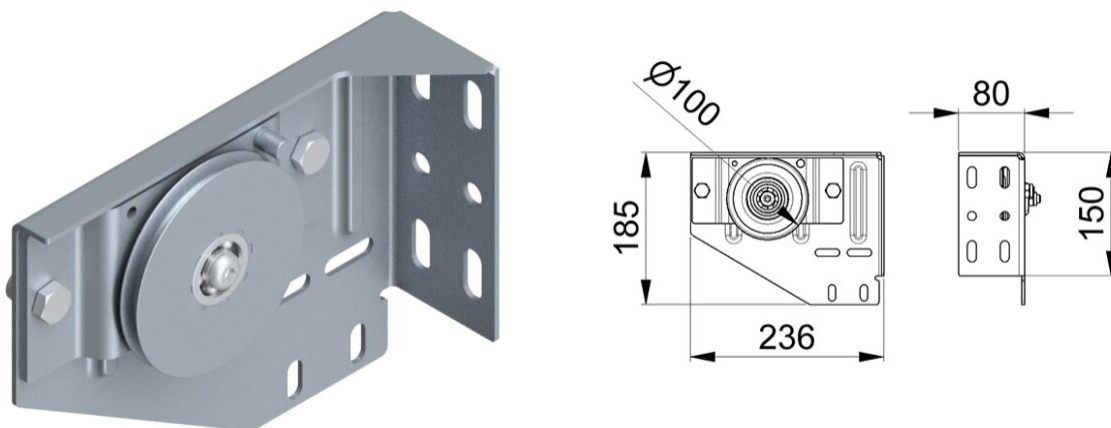

**KÓŁKO POŚREDNIE LEWE SYSTEM PRZEMYSŁOWY LHI, LINKA 3-5MM**  
**Nr Art.:** 295100

**Cena detaliczna: 194,00 zł (brutto) / szt. Cena zawiera podatek VAT**

**Cena fabryczna: € (netto) / szt. Cena bez podatku VAT**

**OPIS PRODUKTU**

Kółko pośrednie LHI z uchwytem do linek 3, 4 and 5 mm.  
Zintegrowane połączenie kątownika 290030 oraz profilu C 220020.  
Przeznaczenie: System przemysłowy do niskich nadproży (LHI)  
Materiał: Stal ocynkowana